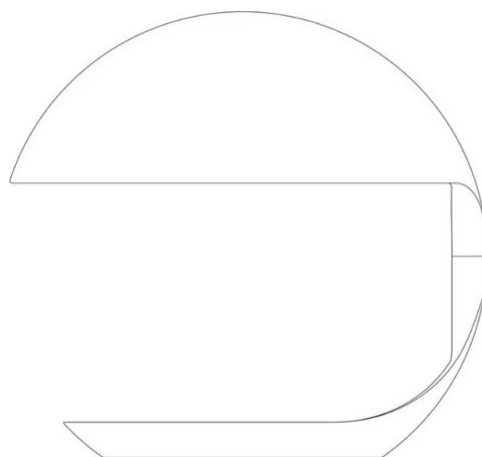

Cobra Scorpius

Elio Martinelli

Emiliana Martinelli

Tipologia Tavolo
Utilizzo Interno

colori

230V 12 W E27

luce diretta

I 50 anni di una lampada così importante per la Martinelli Luce come il Cobra disegnato dal suo fondatore Elio Martinelli rappresenta certamente un evento importante per l'azienda. In questa occasione viene proposta una speciale versione del Cobra, un'interpretazione di Emiliana Martinelli come omaggio a suo padre. La lampada, prodotta solo in un esclusivo colore blu notte, è caratterizzata da serie di fori sulla calotta, a rappresentare la costellazione dello Scorpione, il segno zodiacale di Elio.

Il corpo inferiore ruota sulla base sottostante in acciaio ed è collegato al corpo superiore tramite un giunto centrale che permette la rotazione di 360°. Riflettore/diffusore interno in metacrilato opal bianco.

Disegnata nel 1968 da Elio Martinelli, il Cobra rappresenta uno dei primi apparecchi illuminanti in resina prodotti con un particolare sistema di stampaggio. La lampada è caratterizzata da una linea semplice e da una forma geometrica inscritta in una sfera, ma con la rotazione del braccio il riflettore assume una posizione che richiama la testa di un cobra pronto allo scatto.

Famiglia	Cobra Scorpius
Tipologia	Tavolo
Utilizzo	Interno

Dimensioni

Altezza	40 cm
Diametro	40 cm
Lunghezza cavo alimentazione	40+200 cm
Peso	8,5 Kg

Materiali

Struttura	resina	Diffusore	metacrilato
Base	resina		